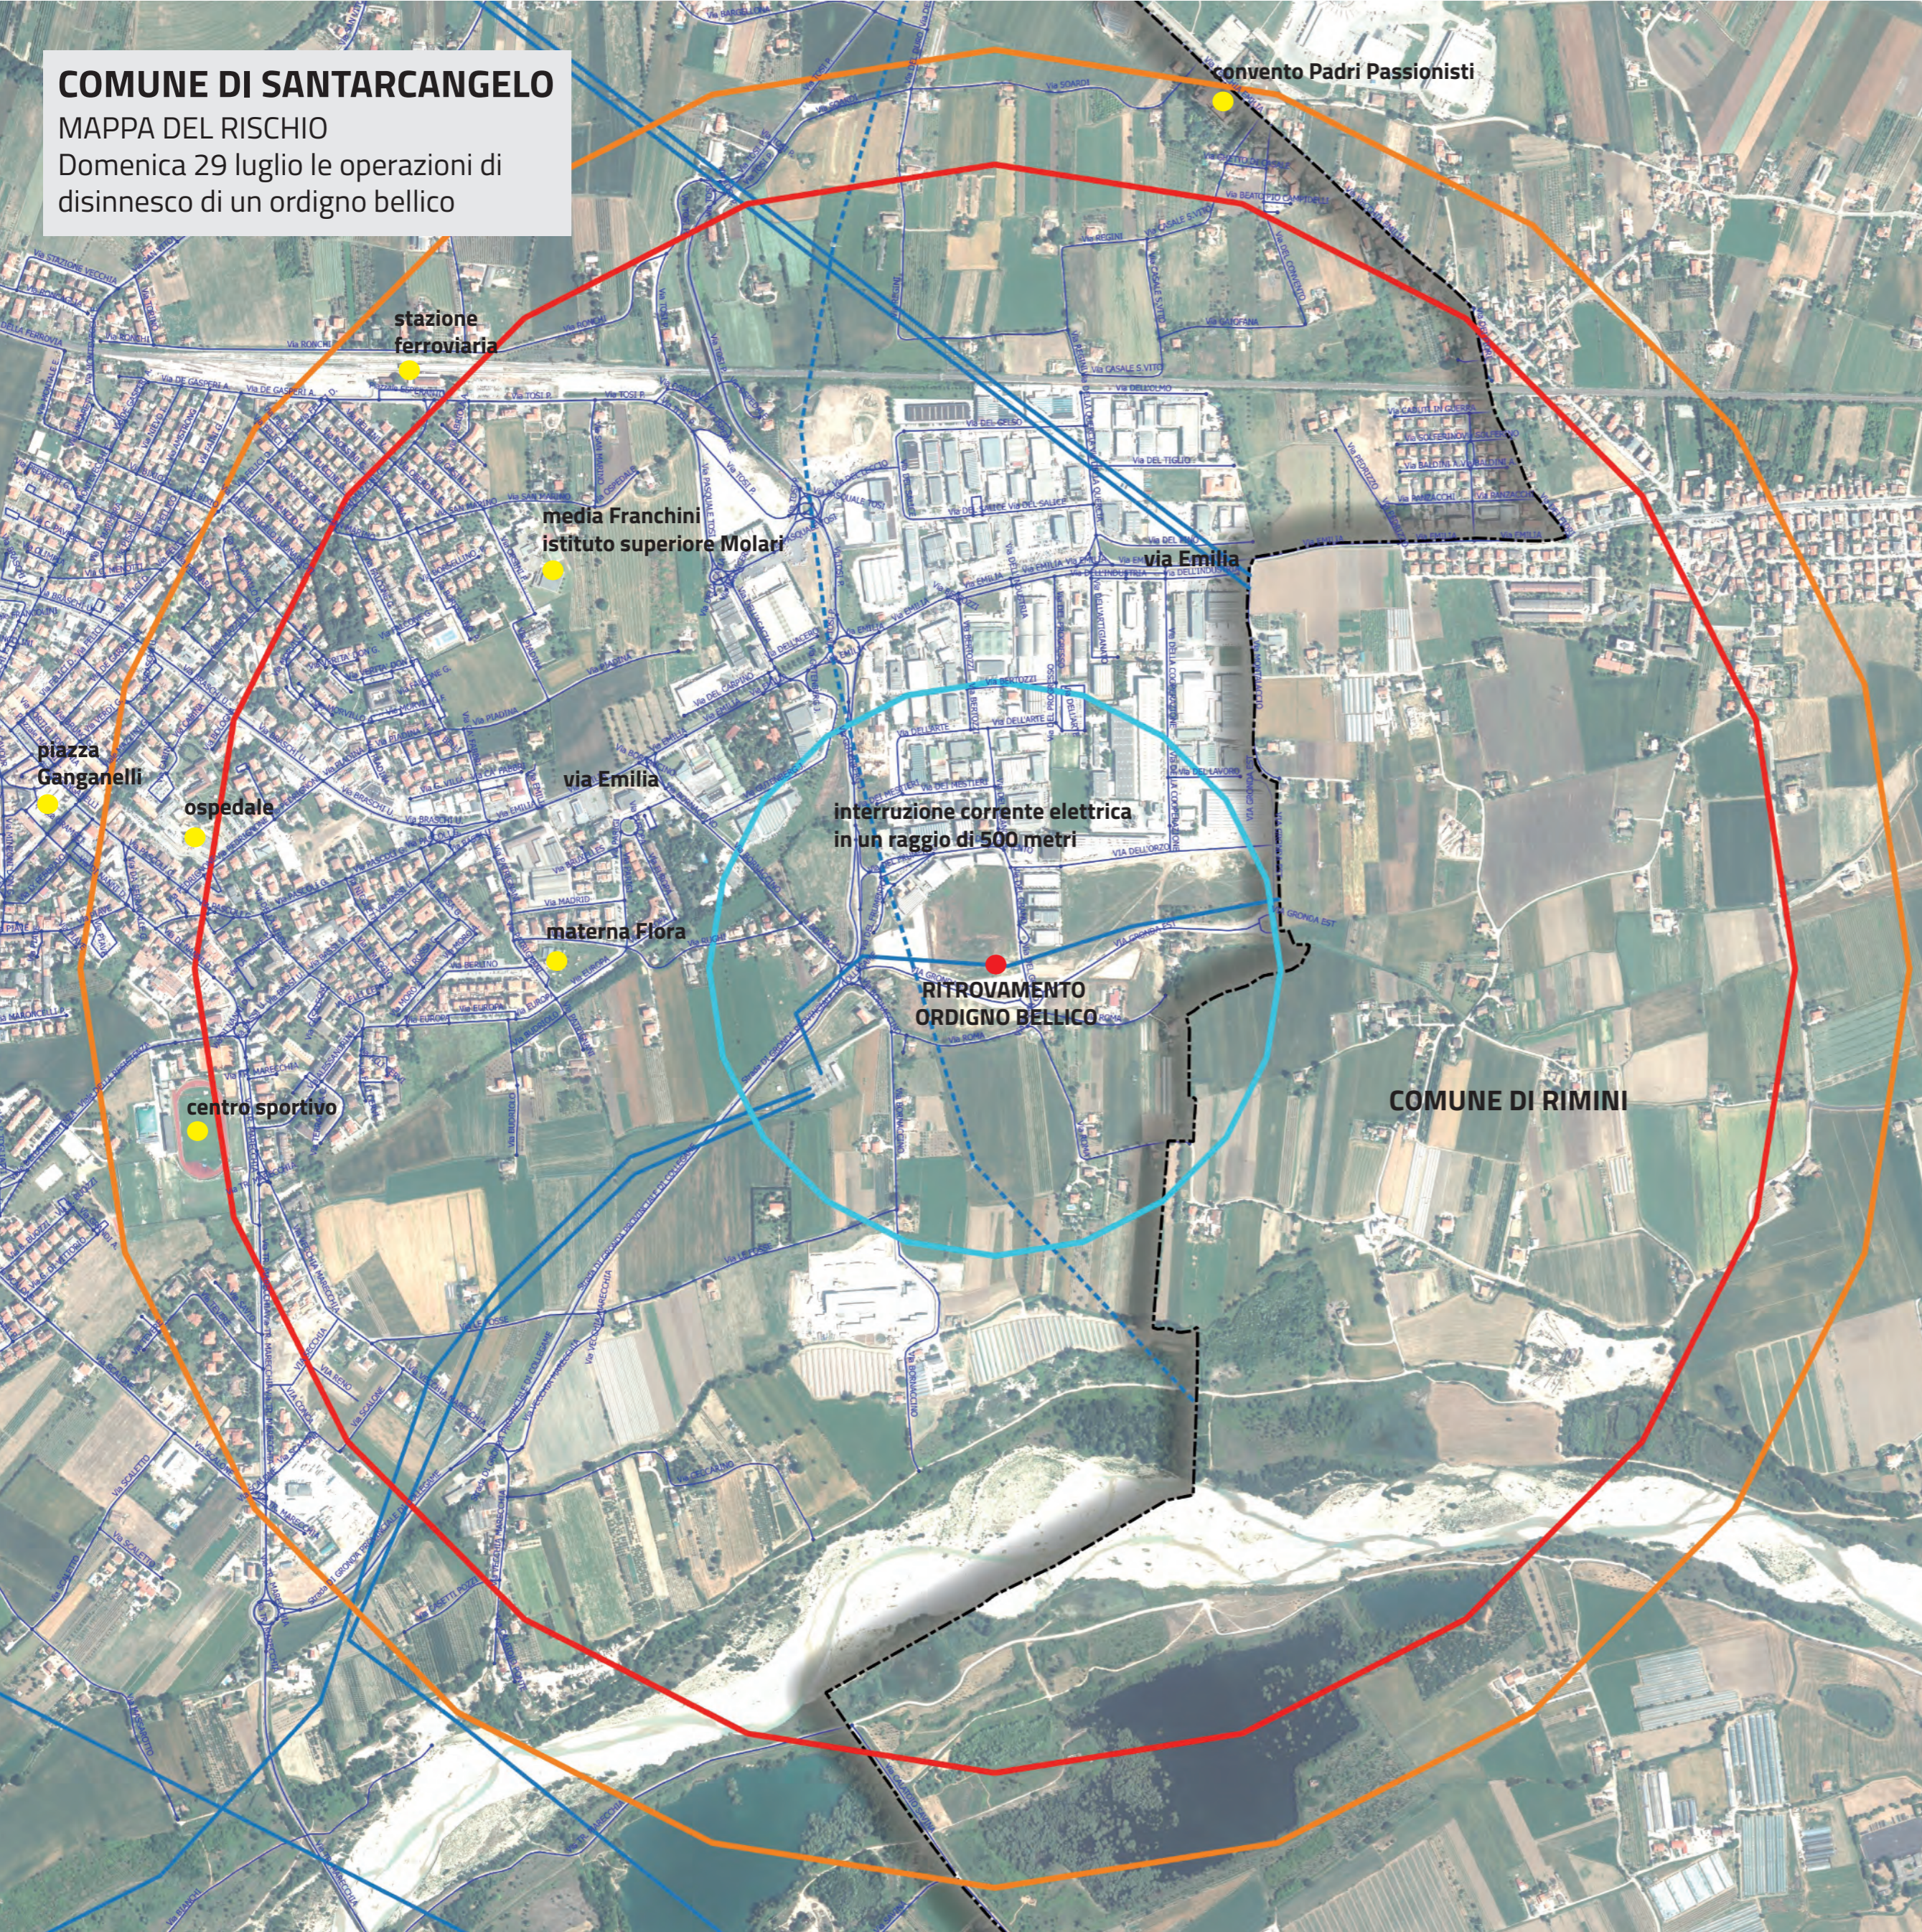

## MAPPA DEL RISCHIO

Domenica 29 luglio le operazioni di disinnesco di un ordigno bellico

Via della Cooperazione  
Via della Libertà  
Via della Quercia  
Via Di Nanni (da rotonda con via della Resistenza fino al n.c. 27)  
Via Don Giovanni Verità  
Via Emilia (dalla rotonda di via Ugo Bassi-via Pascoli a via dei Fiori)  
Via Europa  
Via Falcone  
Via Ferrari  
Via Fratelli Cervi  
Via Gaiofana  
Via Galliadi  
Via Gronda Est  
Via Gutenberg  
Via I Maggio  
Via La Torre  
Via Labriola  
Via Le Fosse  
Via Lombardini  
Via Madrid  
Via Montalaccio  
Via Morandi  
Via Moro  
Via Morvillo  
Via Nicoletti  
Via Nicoletti L.  
Via Oberdan  
Via Orsini  
Via Ospedale  
Via Panzacchi  
Via Parigi  
Via Pascoli (da rotonda di via Bassi fino a incrocio con via Celletta Roccarì)  
Via Patrignani  
Via Pedrignone  
Via Pedrizzo  
Via Piadina

Via Regini  
Via Reno  
Via Roma  
Via Ronchi (da incrocio con via Tosi fino a incrocio con via Calancone)  
Via Rossa  
Via Rughi  
Via San Marino  
Via Scalone (da incrocio con via Vecchia Marecchia al n.c. 35)  
Via Secchia  
Via Serra  
Via Solferino  
Via Talamello (da incrocio con via Regini fino al n.c. 137)  
Via Terranova  
Via Tosi (tratto compreso tra rotonda di via del Leccio e l'incrocio con via Ronchi; tratto compreso tra via Emilia e rotonda via del Leccio; tratto fra incrocio con viale Mazzini e la rotonda di via del Leccio; tratto compreso fra via Ronchi e il n.c. 462; tratto compreso fra i n.c. 756 e 484)  
Via Trasv. Marecchia (dalla rotonda di via della Resistenza-via Di Nanni fino al n.c. 395)  
Via Vecchia Emilia (tratto compreso tra incrocio con via del Convento e confine di Rimini)  
Via Vecchia Marecchia  
Via Villa  
Viale Mazzini (lato Rimini del tratto compreso fra via De Gasperi e via Don Giovanni Verità)